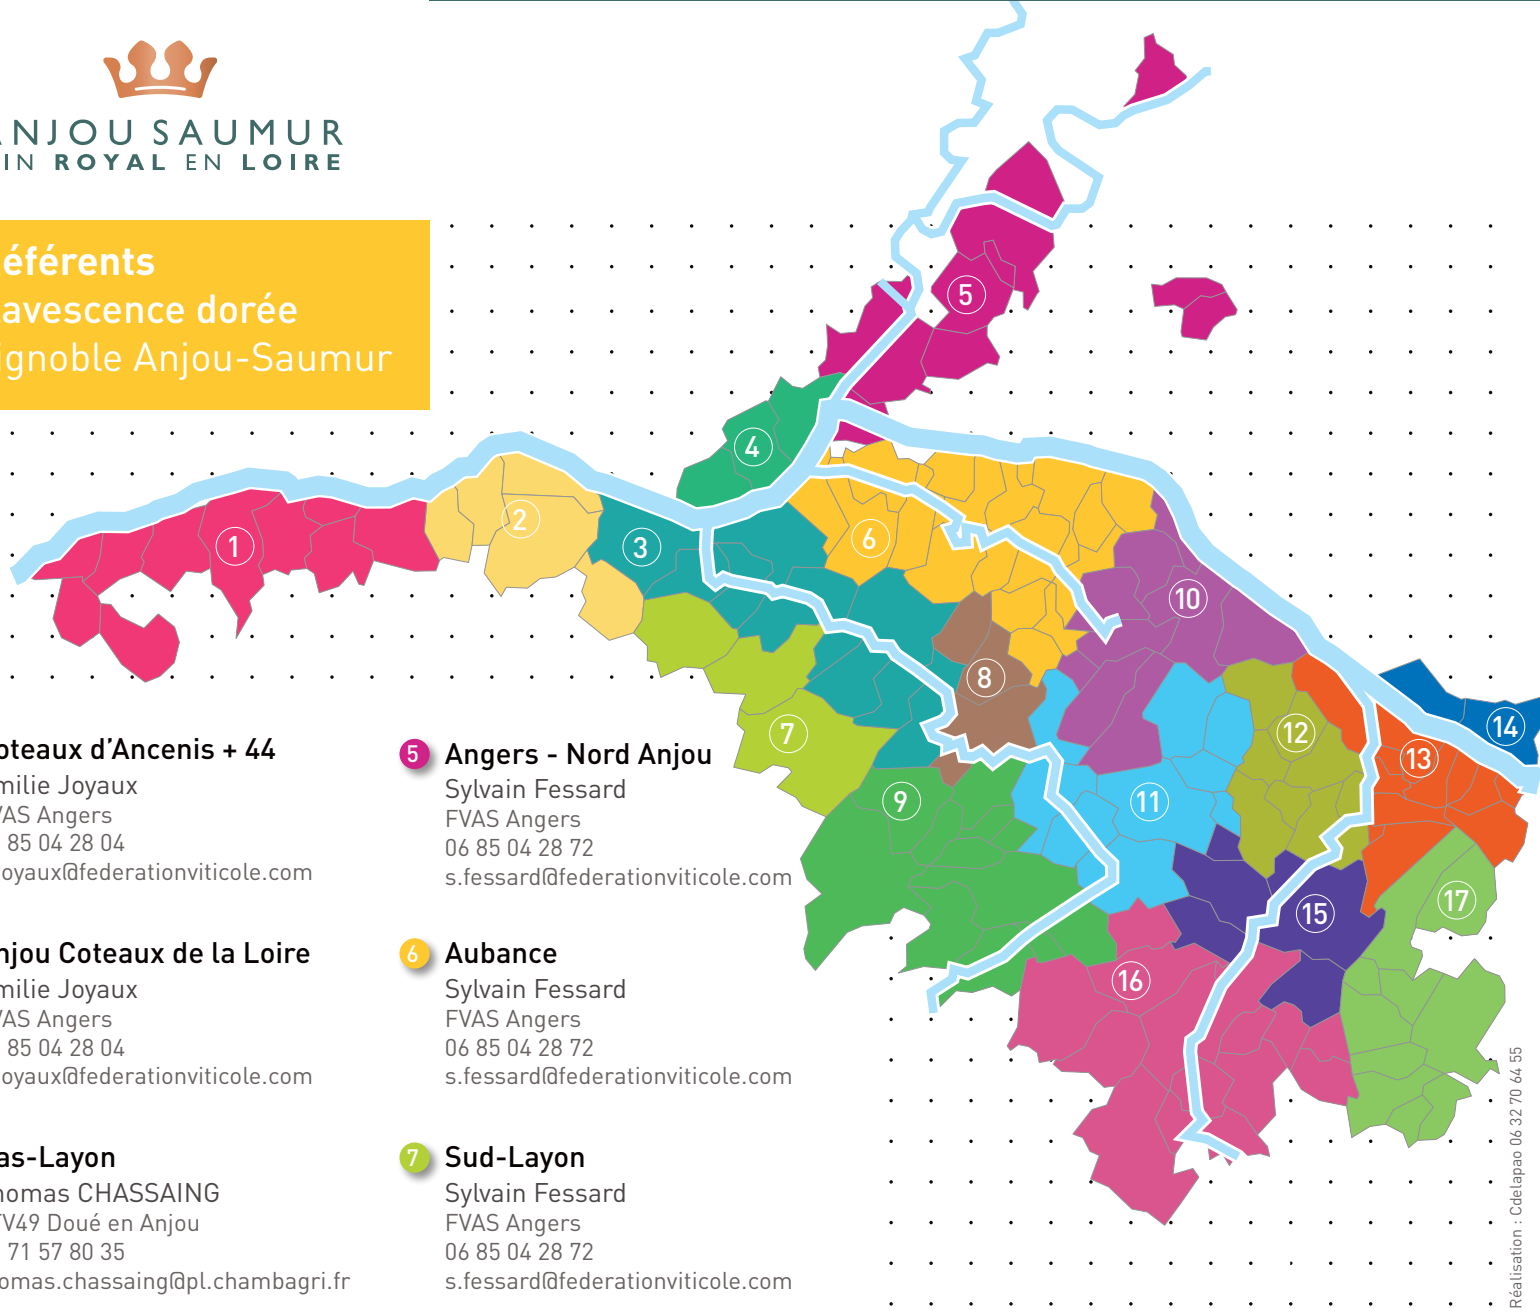

**Référents**  
flavescence dorée  
vignoble Anjou-Saumur

**1 Coteaux d'Anenis + 44**

Émilie Joyaux  
FVAS Angers  
06 85 04 28 04  
e.joyaux@federationviticole.com

**2 Anjou Coteaux de la Loire**

Émilie Joyaux  
FVAS Angers  
06 85 04 28 04  
e.joyaux@federationviticole.com